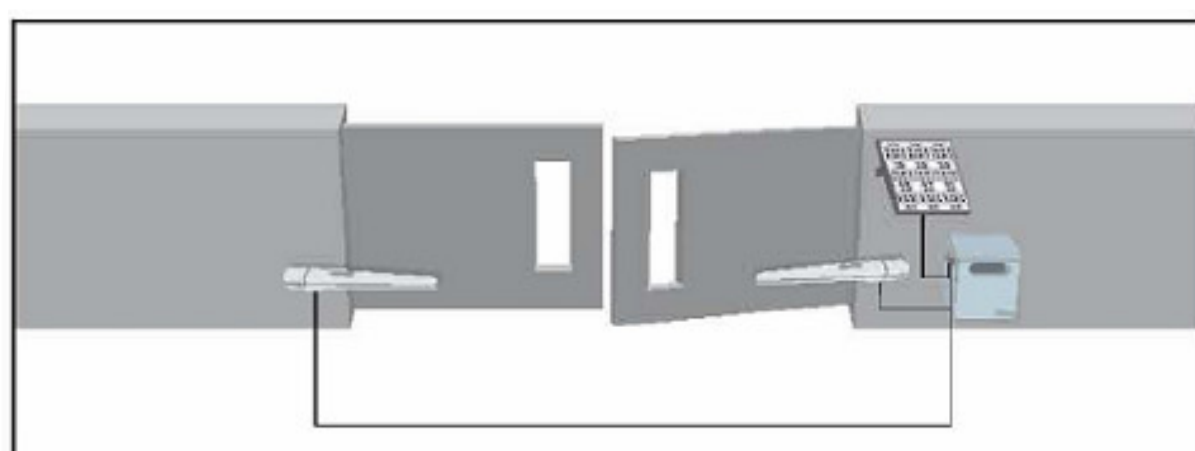

Aplikácie Solemyo

Technické parametre		PSY24	SYP	SYA1
Napájanie	(Vac 50/60 Hz)	-	-	110 ÷ 240
Napätie	(V)	24		-
Maximálny prúd	(A)	10	-	-
Vrcholový výkon	(Wp)	-	15	-
Maximálny výkon	(W)	-	-	60
Kapacita batérie	(Ah)	20	-	-
Stupeň ochrany	(IP)	44	-	-
Pracovná teplota	(°C)	-20 ÷ +50*	-40 ÷ +85	0 ÷ +40
Čas kompletného dobitia	(h)	pribl. 15**	-	-
Rozmery	(mm)	258 x 235 x 180 v.	390 x 415 x 28 v.	132 x 58 x 30 v.
Váha	(kg)	14	1,9	0,345