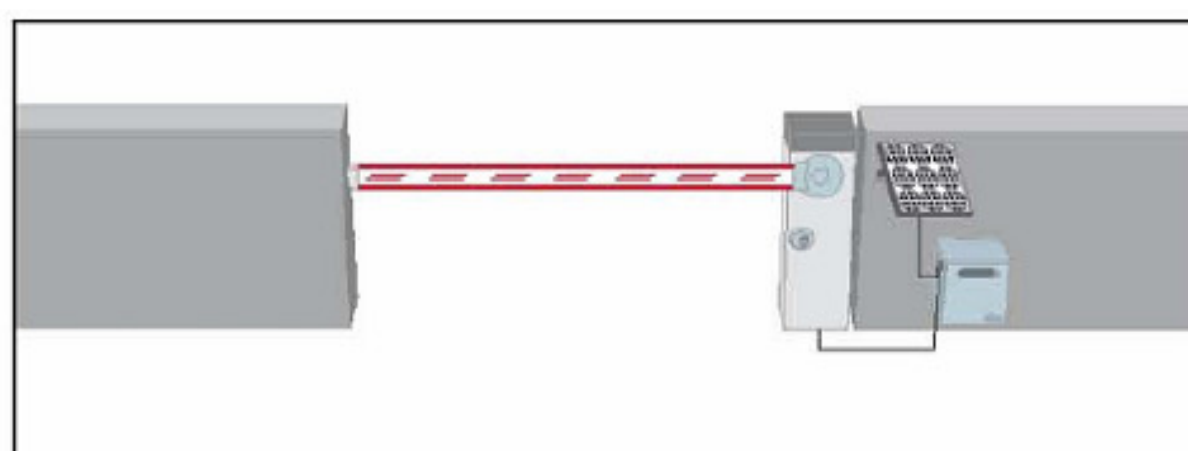

Nice Solemyo

sada pre solárnu energiu

24 V

Aplikácie Solemyo

Technické parametre		PSY24	SYP	SYA1
Napájanie	(Vac 50/60 Hz)	-	-	110 ÷ 240
Napätie	(V)	24		-
Maximálny prúd	(A)	10	-	-
Vrcholový výkon	(Wp)	-	15	-
Maximálny výkon	(W)	-	-	60
Kapacita batérie	(Ah)	20	-	-
Stupeň ochrany	(IP)	44	-	-
Pracovná teplota	(°C)	-20 ÷ +50*	-40 ÷ +85	0 ÷ +40
Čas kompletného dobitia	(h)	pribl. 15**	-	-
Rozmery	(mm)	258 x 235 x 180 v.	390 x 415 x 28 v.	132 x 58 x 30 v.
Váha	(kg)	14	1,9	0,345

* 0 ÷ +40 ak je dobitá z elektrickej siete pomocou SYA1

** s použitím pomocnej napájacej jednotky cez sieť

Kód	Popis	MOC bez DPH
SYKCE	Sada pre solárnu energiu obsahujúca solárny panel SYP a batériu PSY24 s regulovaným obvodom dobijania <i>Pozn.: Obsah balenia sa môže líšiť. Vždy konzultujte dodávateľa.</i>