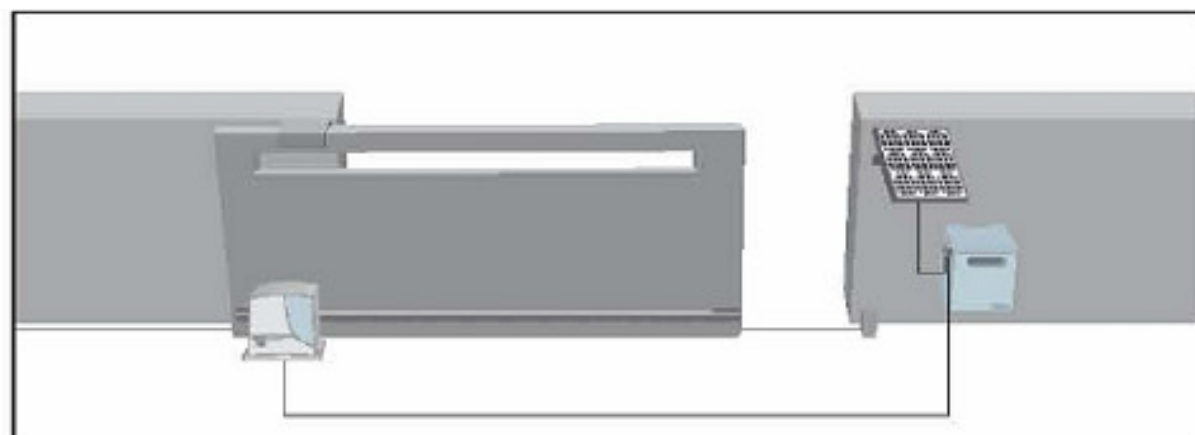

Aplikácie Solemyo

Technické parametre		PSY24	SYP	SYA1
Napájanie	(Vac 50/60 Hz)	-	-	110 ÷ 240
Napätie	(V)	24		-
Maximálny prúd	(A)	10	-	-
Vrcholový výkon	(Wp)	-	15	-
Maximálny výkon	(W)	-	-	60
Kapacita batérie	(Ah)	20	-	-
Stupeň ochrany	(IP)	44	-	-
Pracovná teplota	(°C)	-20 ÷ +50*	-40 ÷ +85	0 ÷ +40
Čas kompletného dobitia	(h)	pribl. 15**	-	-
Rozmery	(mm)	258 x 235 x 180 v.	390 x 415 x 28 v.	132 x 58 x 30 v.
Váha	(kg)	14	1,9	0,345