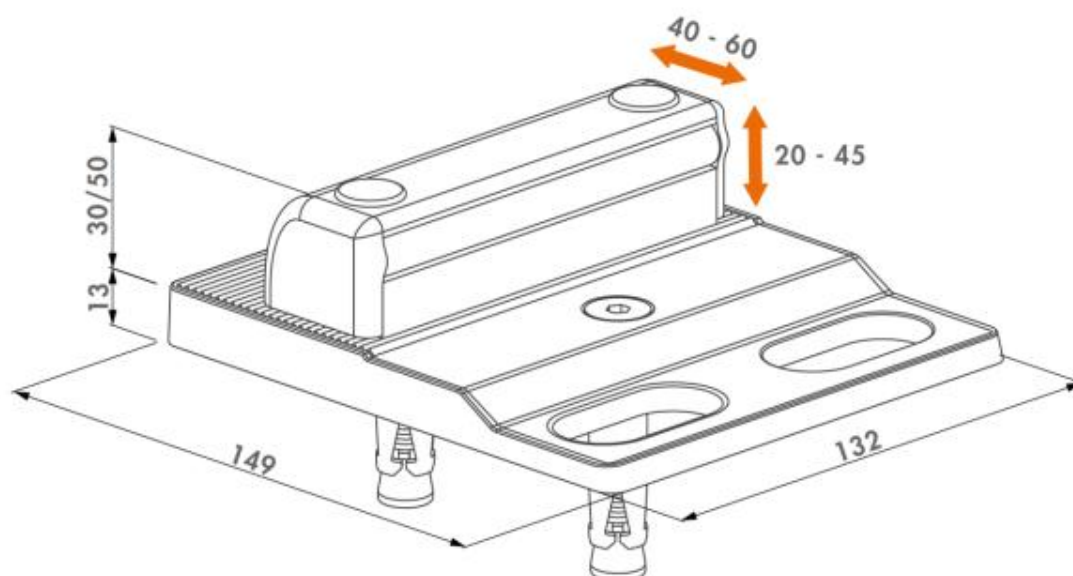

SABO

Stredový doraz pre krídlové brány, nastaviteľná výška a hĺbka, povrchová montáž
Středový doraz pro křídlové vrata, nastavitelná výška a hloubka, povrchová montáž

SK

Spodný stredový doraz pre krídlové brány, povrchová montáž.
Univerzálne použitie pre profil brány 40-60 mm.
Vhodné na použitie spolu s ríglom LOCINOX® ELECTRADROP,
KEYDROP, VSF, VSA.

Technické informácie:

- Nastaviteľná vzdialenosť medzi úrovňou terénu a spodnou časťou brány: 20 až 45 mm
- Nastaviteľná hĺbka, vhodné pre profily brány 40 až 60 mm
- Maximálny priemer zástrče ríglu: \varnothing 20 mm
- Materiál: polypropylén, hliník
- Povrchová úprava: prášková farba RAL9005, čierna

Obsah balenia:

- 1 KUS LOCINOX® SABO - Spodný stredový doraz pre krídlové brány s nastaviteľnou výškou a hĺbkou
- 1 KUS Montážna sada