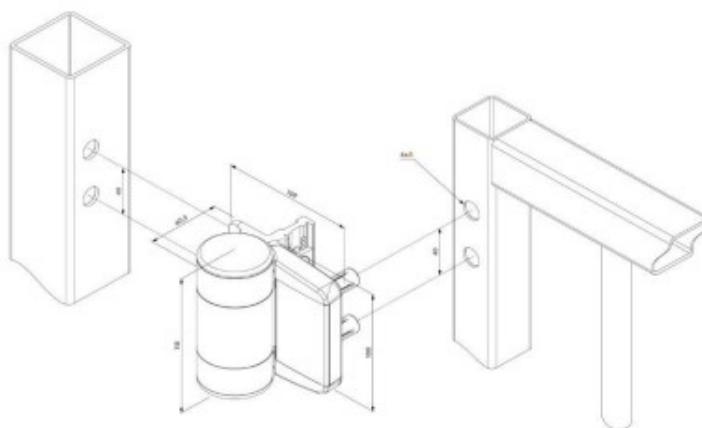

Obsah balenia:

- 1 PÁR - LOCINOX® DINO
- 1 KS - montážny set

LOCINOX