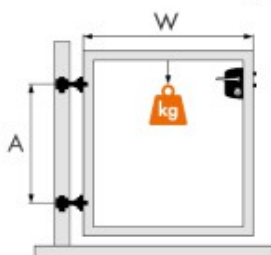

## SVK

Dvojložiskový záves zaručuje hladké otvorenie brány. Záves je vyrobený z nerezovými ložiskami v hliníkovom puzdre. Po inštalácii je záves nastaviteľný v dvoch smeroch. Nastavením závesu docielite súbežnosť vyosených krídiel (napríklad vyosenie stĺpika vplyvom mrazu). Záves umožňuje reguláciu 20 mm na šírku (X), 20 mm na výšku (Y).

Montáž závesu na stĺpik je možný s použitím adaptéra LOCINOX® CLB-DINO (nie je súčasťou balenia). Záves LOCINOX® DINO je možné kombinovať so samozatváracím závesom LOCINOX® Mammoth-180.

Odporúčané príslušenstvo: Bezpečnostné lanko LOCINOX® B-SAFE, LOCINOX® U-SAFE zabraňuje pádu brány v prípade zlyhania pântu (vyvinuté v súlade s predpisom EN 12604).

### Technické informácie:

- 180° otvárateľný záves
- Univerzálny pre pravé/ľavé krídlo
- Nastaviteľný záves: 20 mm na šírku (X), 20 mm na výšku (Y)
- Hliníkový ochranný kryt vo voliteľnej práškovej farbe RAL
- Zvýšená ochrana proti krádeži a vandalizmu
- Rýchla montáž skrutkami LOCINOX® QUICK-FIX z nehrdzavejúcej ocele (súčasť balenia)
- Nosnosť: 150 kg / pár (75 kg / kus)