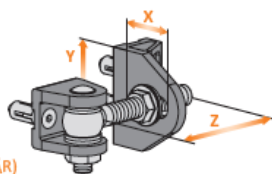

LOCINOX® závesy - možnosti nastavenia závesov a maximálna hmotnosť brány

LOCINOX® panty - možnosti nastavení pantů a maximální hmotnost vrat

Regulácia / Regulace
 X - na šířku / na šířku
 Y - na výšku / na výšku
 Z - na hĺbku / na hĺbku

maximálna hmotnosť brány (kg/PÁR)
 maximální hmotnost vrat (kg/PÁR)

	Y	X	Z	
GBMU				
GBMU-B/Z-M12	-	41 mm	20 mm	100 kg
GBMU-B/Z-M16	-	51/91 mm	20 mm	200 kg
GBMU-B/Z-M18	-	36/82 mm	30 mm	250 kg
GBMU-B/Z-M20	-	55/65 mm	30 mm	400 kg
GBMU-B/Z-M22	-	61/76 mm	30 mm	440 kg
BOLTONHD-4D				
BOLTONHD-4D-12-QF	14 mm	51 mm	25 mm	100 kg
BOLTONHD-4D-12-4060	14 mm	51 mm	25 mm	100 kg
BOLTONHD-4D-16-QF	14 mm	51 mm	25 mm	200 kg
BOLTONHD-4D-16-4060	14 mm	51 mm	25 mm	200 kg
GBMU4D12				
GBMU4D12-B/Z	19 mm	41 mm	25 mm	100 kg
GBMU4D16				
GBMU4D16-B/Z	19 mm	53/93 mm	25 mm	200 kg
GBMU4D 20				
GBMU4D20-B/Z	19 mm	59/69 mm	35 mm	400 kg
GBMU4DSHIELD				
GBMU4DSHIELD-12-B/Z	19 mm	41 mm	25 mm	100 kg
GBMU4DSHIELD-16-B/Z	22 mm	53 mm	25 mm	200 kg
EXCENTRO				
EXCENTRO-M16	19 mm	53 mm	25 mm	150 kg
DINO				
DINO	20 mm	20 mm	-	150 kg
PUMA				
PUMA	20 mm	15 mm	-	60 kg
BEARING HINGE				
BEARING HINGE	22 mm	35 mm	-	200 kg
3DM				
3DM-VP100-P50-A2	10 mm	15 mm	15 mm	150 kg
3DM-VP100-P50-HDG	10 mm	15 mm	15 mm	150 kg
3DW				
3DW-350-A2	15 mm	15 mm	-	350 kg
3DW-350-HDG	15 mm	15 mm	-	350 kg
3DW-450-HDG	15 mm	15 mm	-	350 kg
4DW				
4DW-300-A2	15 mm	50 mm	20 mm	150 kg
4DW-400-A2	15 mm	50 mm	20 mm	150 kg
4DW-500-A2	15 mm	50 mm	20 mm	150 kg