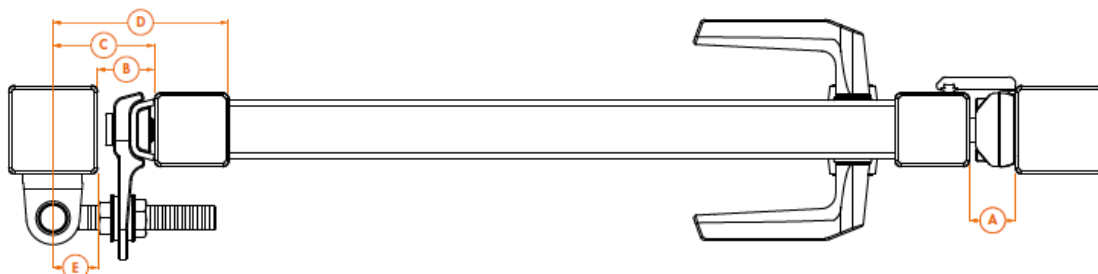

BEZPEČNOSTNÝ FAKTOR 3,5
BEZPEČNOSTNÍ FAKTOR 3,5

$$\frac{W}{A} \leq 2$$

W - Šírka brány - maximálne 4m
 W - Šírka vrat - maximálně 4 m
 A - Vzdialenosť medzi závesmi
 A - Vzdálenost mezi panty

LOCINOX

i **LOCINOX® závesy a dorazové lišty - doporučené montážne vzdialenosti**
LOCINOX® panty a dorazové lišty - doporučené montážni vzdálenosti

Doporučené montážne vzdialenosti Vám zaručia jednoduchú montáž a správne nastavenie brány.
 Správna príprava Vám uľahčí montáž!

Doporučené montážni vzdálenosti Vám zaručí jednoduchou montáž a správné nastavení brány.
 Správna příprava Vám usnadní montáž!