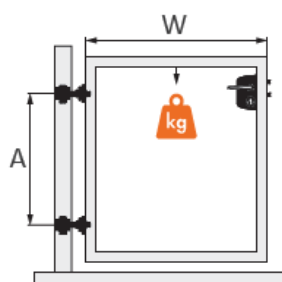

BEZPEČNOSTNÝ FAKTOR 3,5
BEZPEČNOSTNÍ FAKTOR 3,5

$$\frac{W}{A} \leq 2$$

W - Šírka brány - maximálne 4m
W - Šírka vrat - maximálně 4 m
A - Vzdialenosť medzi závesmi
A - Vzdálenost mezi panty

LOCINOX